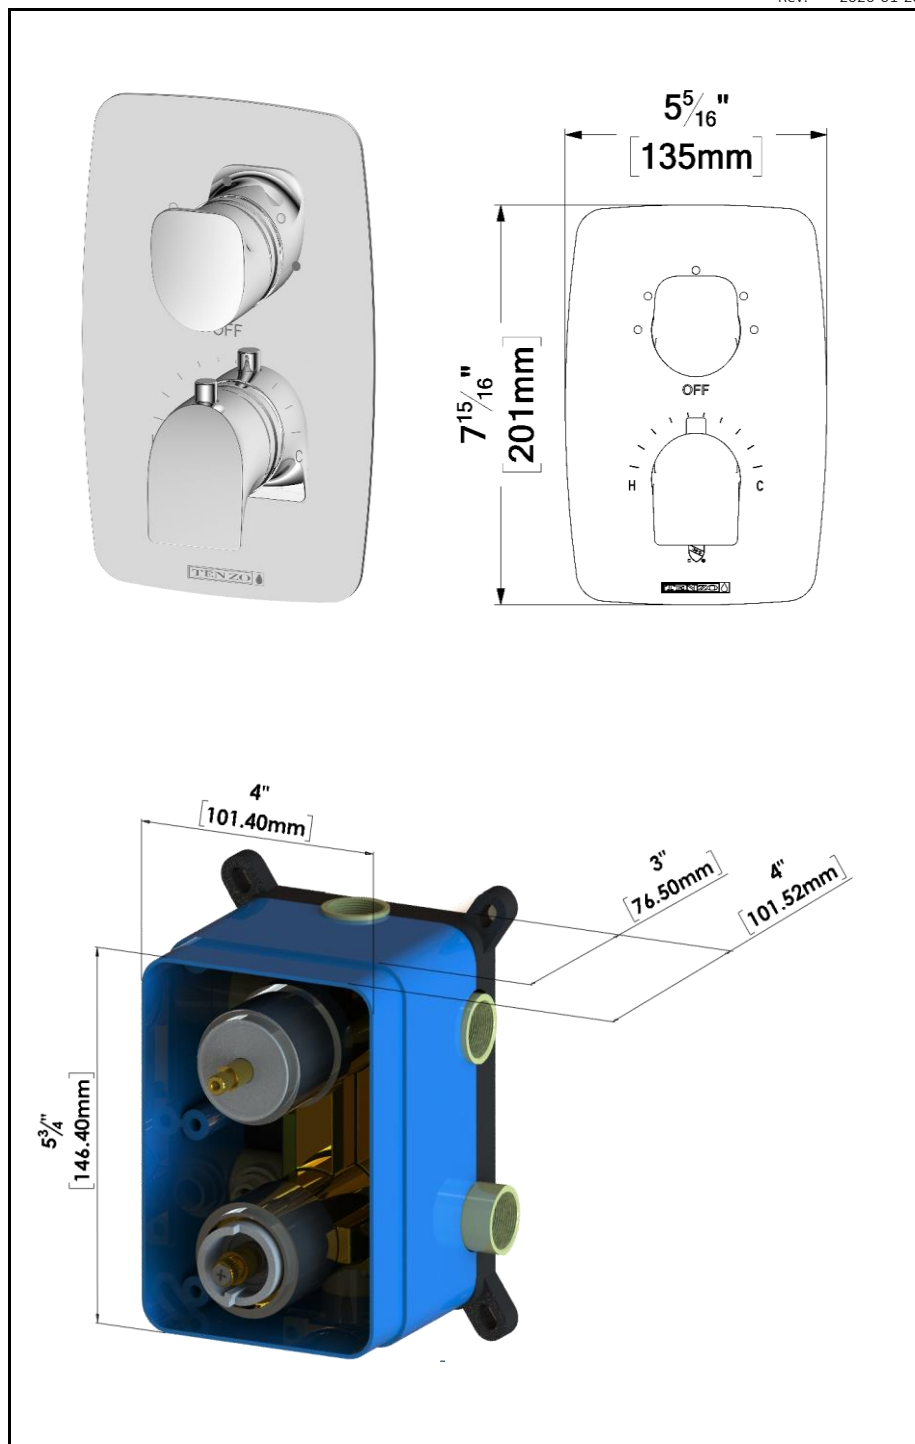

NUEVO / NUT33-XX

SPECIFICATION

- Universal T-Box rough-in
- Thermostatic valve 30L/min [7.9 gpm] @60psi
- Vernet thermostatic cartridge (Made in France)
- Diverter valve 3 functions (shared zones)
- Service check/stop valves
- 1/2" NPT female connections
- Limited lifetime warranty

PRODUCTS No.

NUT33-XX	Complete valve (Rough & trims)
R-30	Universal T-Box rough in
F-NUT33-XX	Trim

FINISHES AVAILABLE

- Refer to the catalog for available finishes

CERTIFICATION

- ASME 112.18.1 / CSA B125.1

For more information about the product of before proceeding to any installation please consult the guide.
Products covered by a limited lifetime warranty against all manufacturing defects.

SPÉCIFICATION

- Brut T-Box universel
- Valve thermostatique 30L/min [7.9 gpm] @60psi
- Cartouche thermostatique Vernet (Fabriquée en France)
- Valve déviatrice 3 fonctions (zones partagées)
- Connexions femelles 1/2po NPT
- Valves de service
- Garantie à vie limitée

No. PRODUITS

NUT33-XX	Valve complète (Brut & Garnitures)
R-30	Brut de valve universel
F-NUT33-XX	Garnitures

FINIS DISPONIBLE

Se référer au catalogue pour les finis disponible

CERTIFICATION

ASME 112.18.1 / CSA B125.1

Pour plus d'information sur le produit ou avant de procéder à toute installation veuillez consulter le guide.
Produits couverts par une garantie à vie limitée contre tout défaut de fabrication.

The product may vary slightly from its dimension and appearance.
Les dimensions et l'aspect du produit peuvent varier légèrement de l'illustration