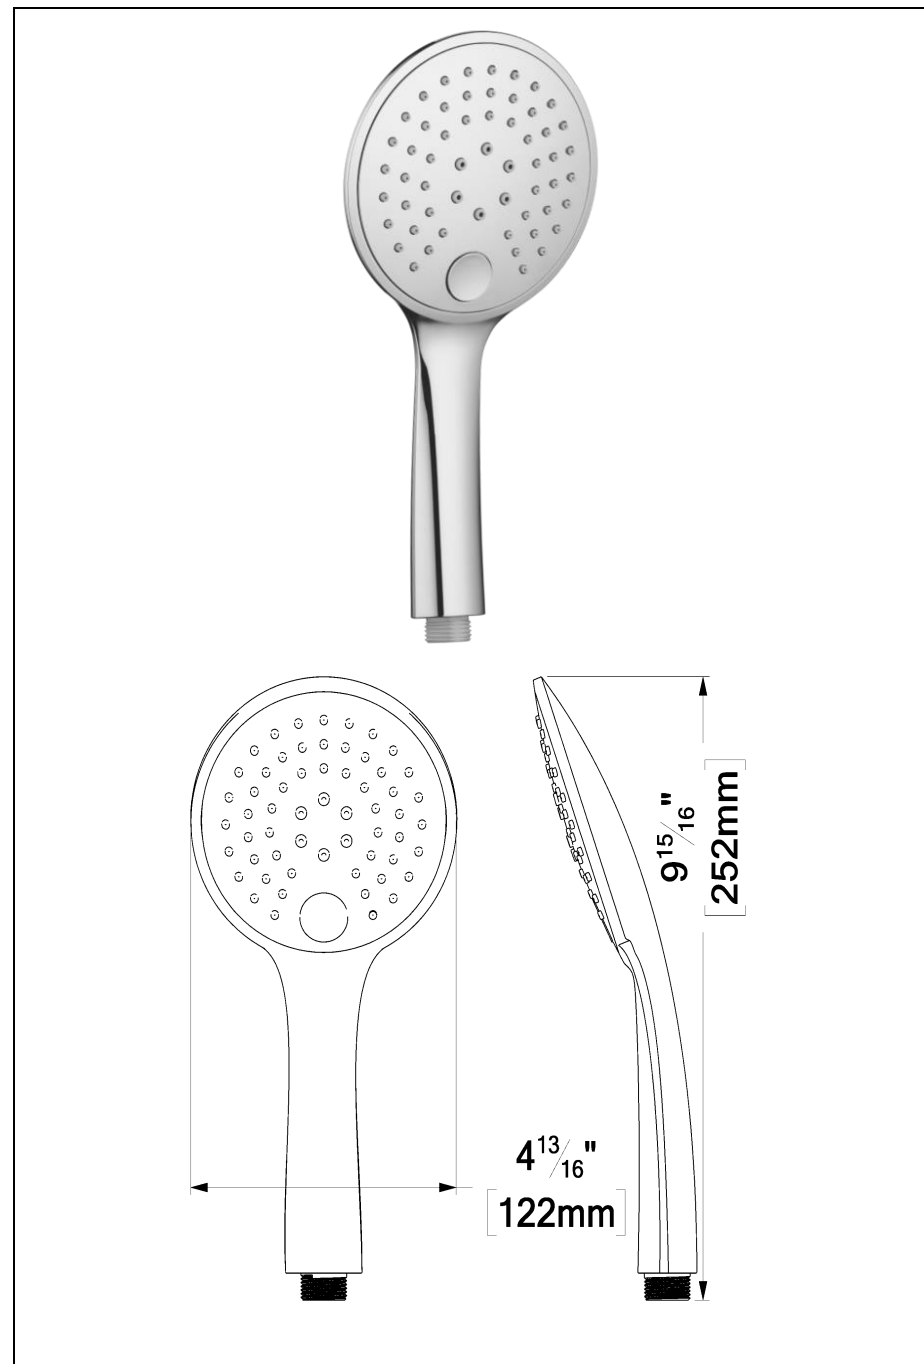

HS-222

SPÉCIFICATION

- DOUCHETTE 3 FONCTION FABRIQUÉ EN PVC
- BUSSES EN SILICONE ANTI-CALCAIRE

OPTION DISPONIBLE

- N/D

FINIS DISPONIBLE

- CHROME

CONNEXION

- MÂLE 1/2PO

DÉBIT

- 9.5 L/MIN [2.5 GPM] @ 60 PSI

GARANTIE

PRODUITS COUVERTS PAR UNE GARANTIE À VIE LIMITÉE CONTRE TOUT DÉFAUT DE FABRICATION.

POUR PLUS D'INFORMATION SUR LE PRODUIT OU AVANT DE PROCÉDER À TOUTE INSTALLATION VEUILLEZ CONSULTER LE GUIDE.

Intertek ASME 112.118.1 / CSA B125.1

LES DIMENSIONS ET L'ASPECT DU PRODUIT PEUVENT VARIER LÉGÈREMENT

REV.:02/2018